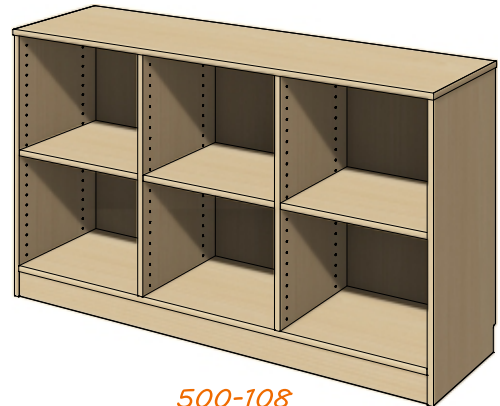

500-108
Mittig 4 Schubladen
Rechts und Links jeweils 1-türig mit 1 Fachboden

Standardgrößen:

3-türig = Breite 1506mm

Höhe = 850mm

Tiefe = 403mm

Jedes Maß lieferbar