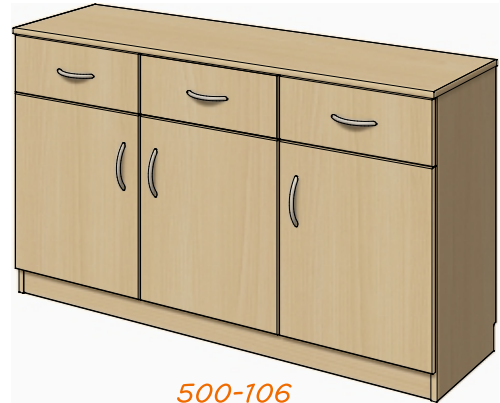

2-türig = Breite 1006mm

Höhe = 850mm

Tiefe = 403mm

Jedes Maß lieferbar

500-105  
 4 Schubladen  
 2-türig mit 1 Fachboden

500-106  
 3 Schubladen  
 3-türig mit 2 Fachböden

500-107  
 3-türig mit 2 Fachböden