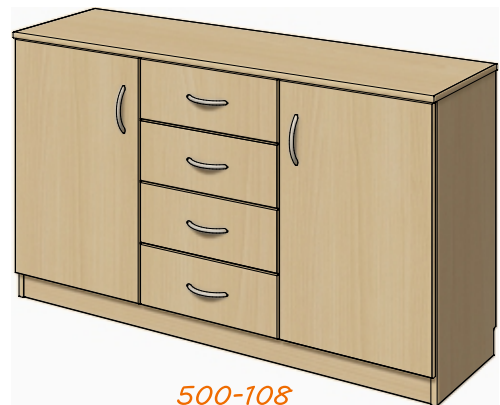

2-türig = Breite 1006mm

Höhe = 850mm

Tiefe = 403mm

Jedes Maß lieferbar

500-105  
 4 Schubladen  
 2-türig mit 1 Fachboden

500-106  
 3 Schubladen  
 3-türig mit 2 Fachböden

500-107  
 3-türig mit 2 Fachböden